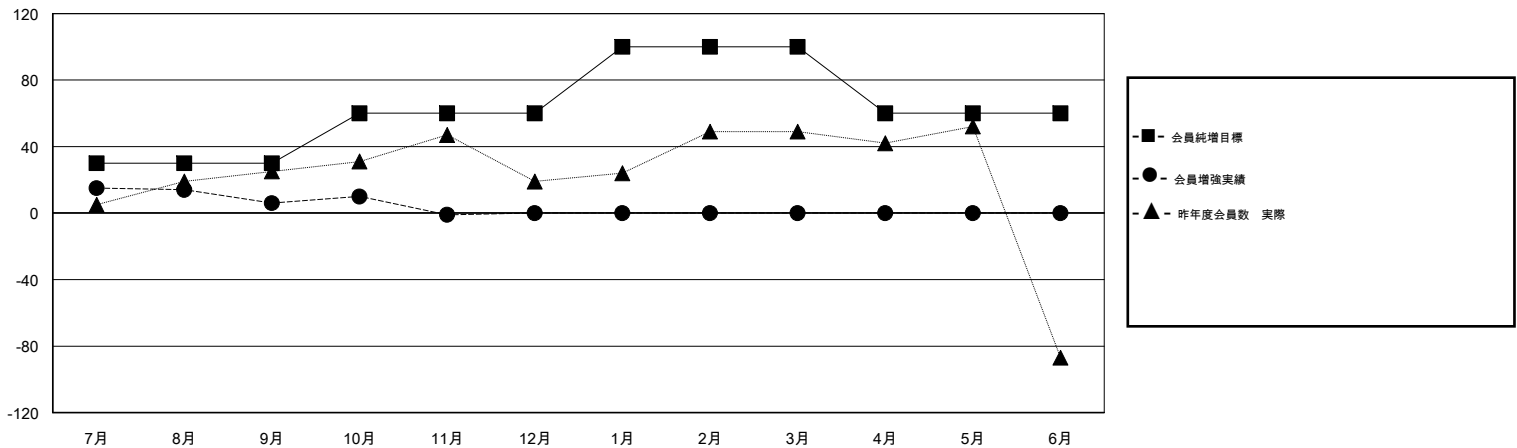

MONTHLY MEMBERSHIP PROGRESS REPORT

District 333 C

Results as of: 11/30/2018

GMT: MASAYOSHI MARUYAMA, YASUHISA NAKAMURA

地域 JAPAN

GMT会則地域

クラブ				名			
結果: 2018-2019				結果: 2018-2019			
四半期	新クラブ目標	新クラブ	解散クラブ	四半期	会員純増目標	会員増強実績	退会者(転籍を含む) 実際
7月/8月/9月	0	0	1	7月/8月/9月	30	72	60
10月/11月/12月	1	0	0	10月/11月/12月	30	27	34
1月/2月/3月	1	0	0	1月/2月/3月	40	0	0
4月/5月/6月	1	0	0	4月/5月/6月	-40	0	0

新クラブ目標及び実績累計

会員目標及び実績累計

解散クラブ: 1	52 CLUBS OF 131 一名以上の新会員を登録	男女別
退会者		男性 2,554 (78.32%)
物故会員 5		女性 707 (21.68%)
クラブ解散 10		女性%年度目標: 30%
その他 79	会員累計データを見るには、ここをクリック	世帯主/家族会員合計 748
合計 94		国際会費半額の家族会員 405