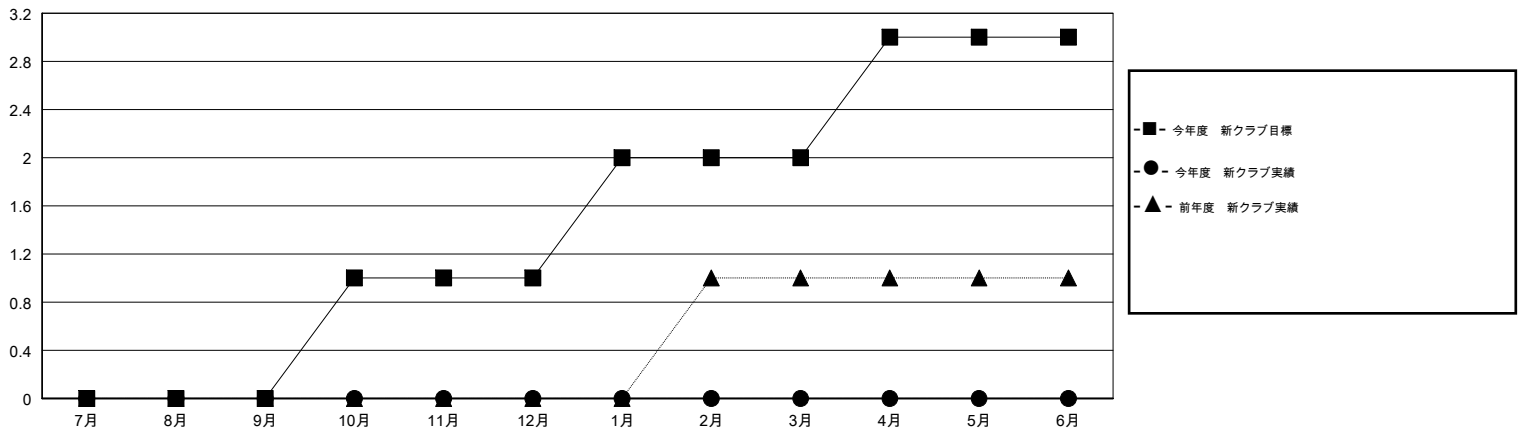

MONTHLY MEMBERSHIP PROGRESS REPORT

District 333 C

Results as of: 11/30/2018

GMT: MASAYOSHI MARUYAMA, YASUHISA NAKAMURA

地域 JAPAN

GMT会則地域

クラブ				名			
結果: 2018-2019				結果: 2018-2019			
四半期	新クラブ目標	新クラブ	解散クラブ	四半期	会員純増目標	会員増強実績	退会者(転籍を含む) 実際
7月/8月/9月	0	0	1	7月/8月/9月	30	72	60
10月/11月/12月	1	0	0	10月/11月/12月	30	27	34
1月/2月/3月	1	0	0	1月/2月/3月	40	0	0
4月/5月/6月	1	0	0	4月/5月/6月	-40	0	0

新クラブ目標及び実績累計

会員目標及び実績累計

解散クラブ: 1	52 CLUBS OF 131 一名以上の新会員を登録	男女別
退会者		男性 2,554 (78.32%)
物故会員 5		女性 707 (21.68%)
クラブ解散 10		女性%年度目標: 30%
その他 79	会員累計データを見るには、ここをクリック	世帯主/家族会員合計 748
合計 94		国際会費半額の家族会員 405